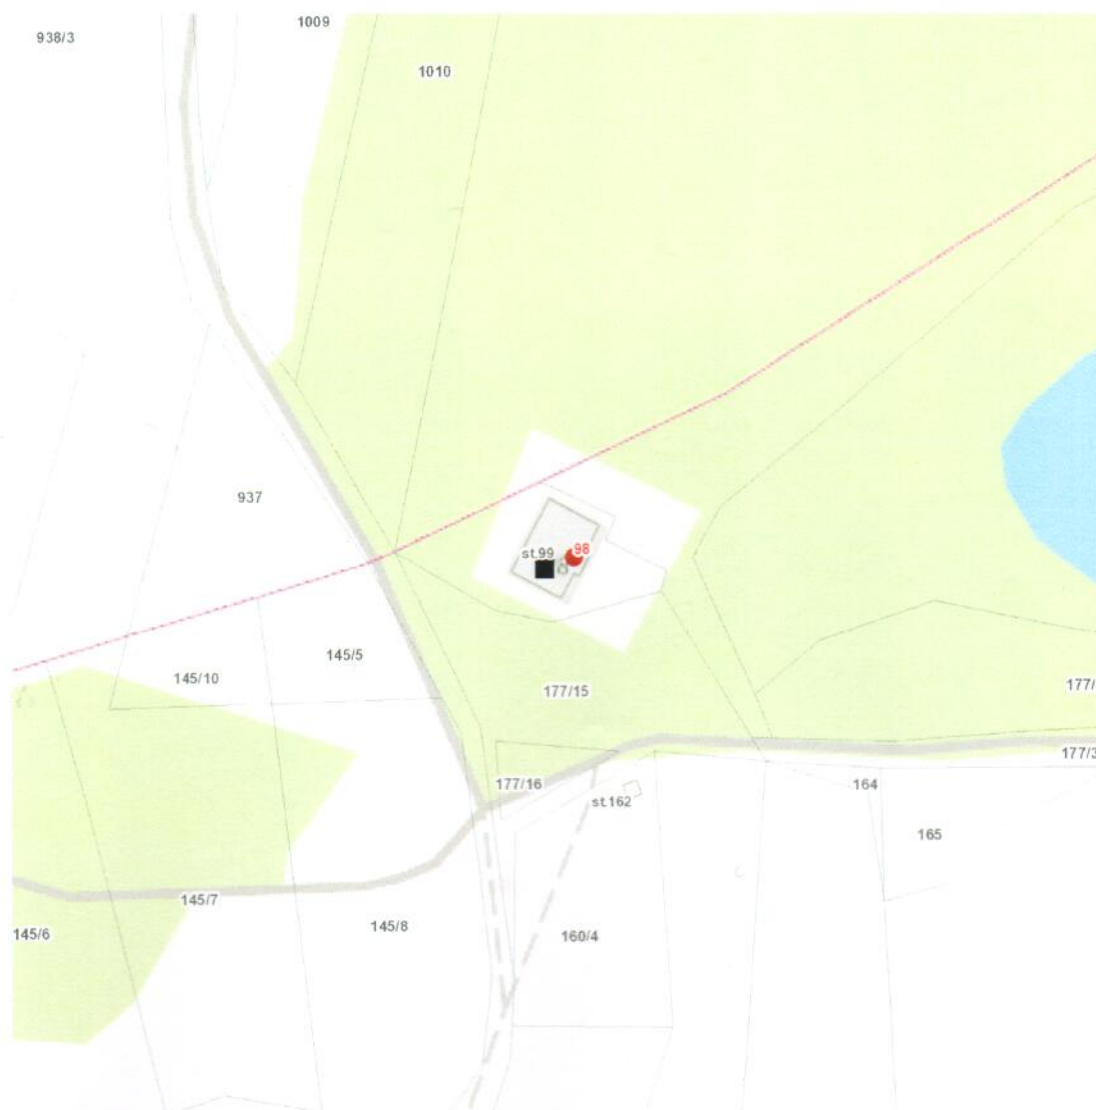

Plánovaná odstávka zahrnuje tyto lokality:**Čímice** (okres Klatovy)

č. p. 98

UPOZORNĚNÍ

Dotčené zařízení distribuční soustavy je nutné i v době odstávky považovat za zařízení pod napětím, a proto vás žádáme o dodržení všech zásad bezpečnosti a provedení opatření potřebných k zamezení případných škod na zdraví a majetku. | Provozovatelé výroben elektřiny jsou povinni zajistit přerušeni dodávky elektřiny z výroby do vypnutého úseku distribuční soustavy.

dne 27. 6. 2022 od 11:30 do 15:30 hodin**Orientační mapový podklad odstávkou dotčených lokalit****VYSVĚTLIVKY**

- – adresy dotčené odstávkou elektřiny
- – místa připojení k elektrické síti dotčená odstávkou