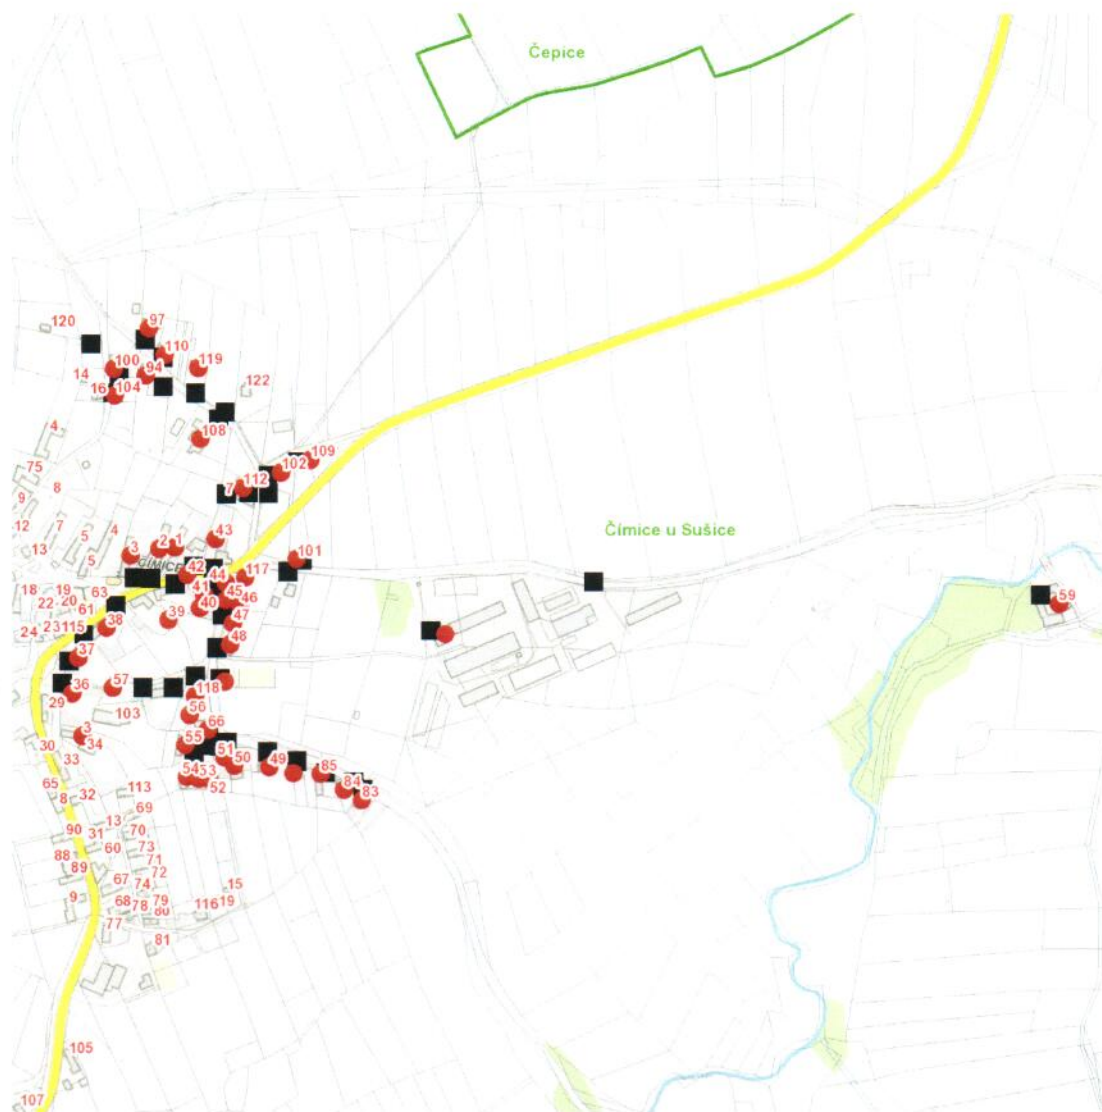

Plánovaná odstávka zahrnuje tyto lokality:**Čímice** (okres Klatovy)

č. p. 1, 2, 3, 36-57, 59, 66, 83, 84, 85, 94, 97, 100, 101, 102, 104, 108, 109, 110, 112, 117, 118, 119

č. ev. 3

kat. území **Čímice u Sušice** (kód **623911**): parcelní č. 6/2, 118/1, 145

dne 27. 6. 2022 od 7:30 do 11:30 hodin**Orientační mapový podklad odstávkou dotčených lokalit****VYSVĚTLIVKY**

- – adresy dotčené odstávkou elektřiny
- – místa připojení k elektrické síti dotčená odstávkou