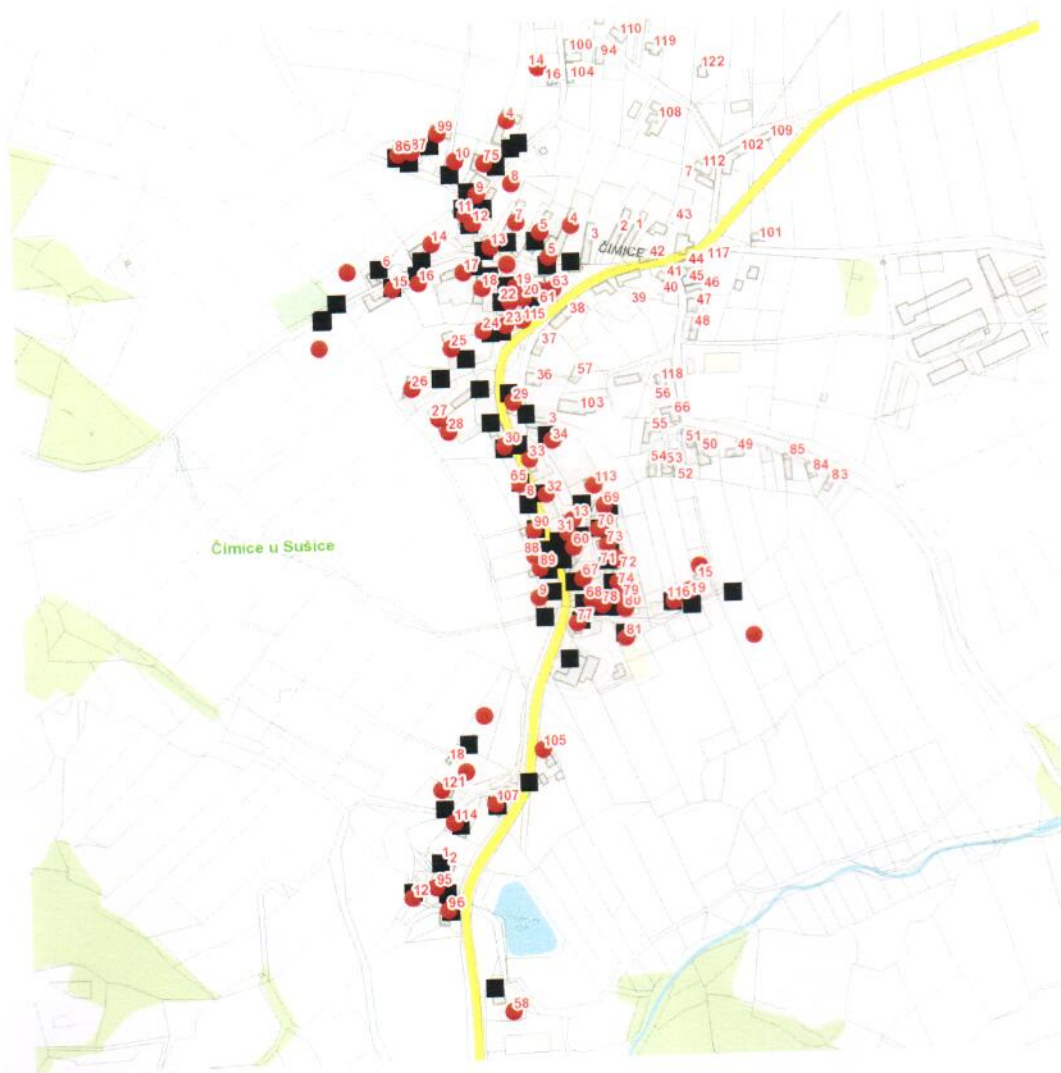

Plánovaná odstávka zahrnuje tyto lokality:**Čímice** (okres Klatovy)

č. p. 4, 5, 7-20, 22-34, 58, 60, 61, 63, 65, 67-71, 73, 74, 75, 77-81, 86-90, 95, 96, 99, 105, 107, 113, 114, 115, 116, 121

č. ev. 4, 5, 9, 12, 13, 14, 19

dne **16. 9. 2022** od **7:30** do **9:30** hodin**Orientační mapový podklad odstávkou dotčených lokalit****VYSVĚTLIVKY**

- – adresy dotčené odstávkou elektřiny
- – místa připojení k elektrické síti dotčená odstávkou